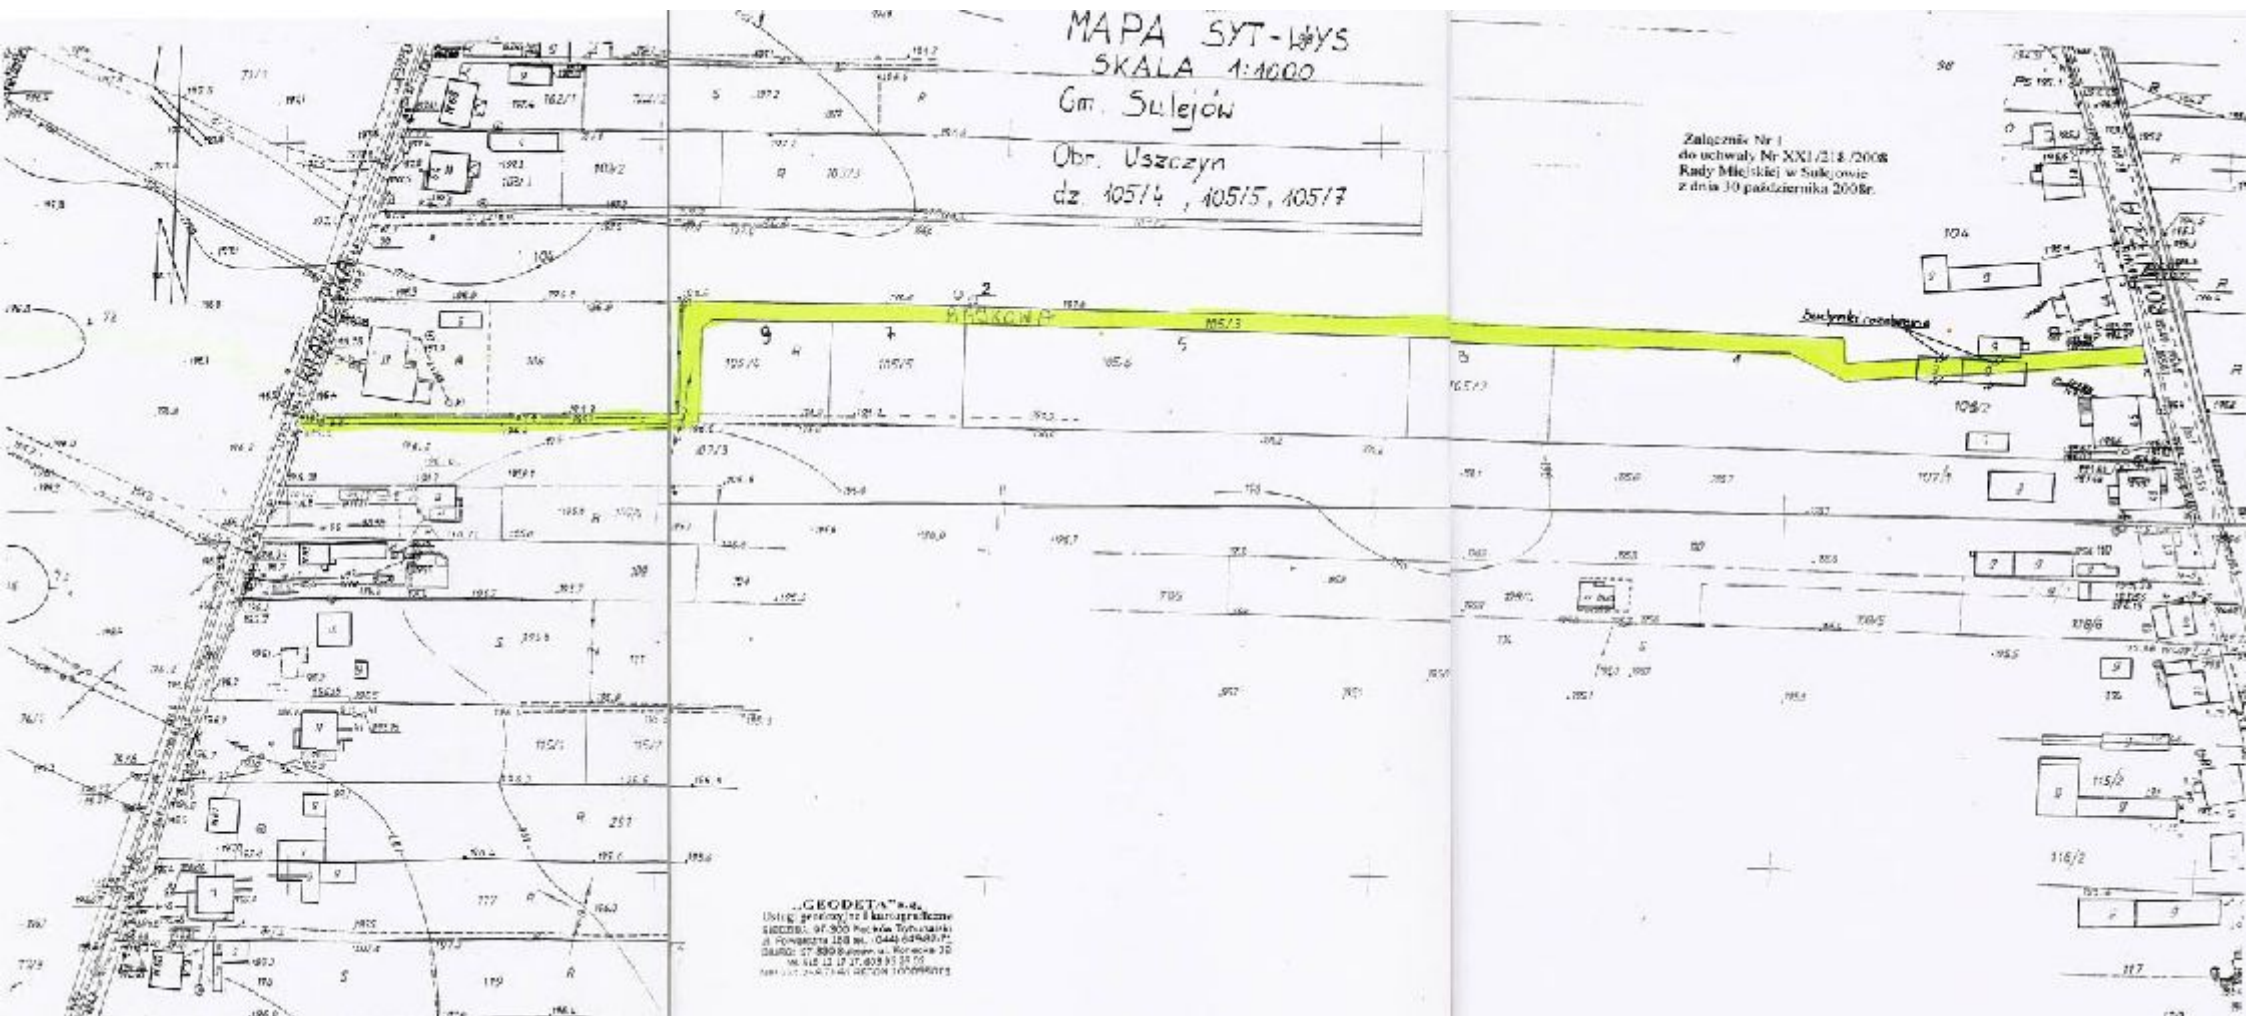

MAPA SYT-ŁĄYS
SKALA 1:1000

Gm. Sulejów

Obr. Uszczyn
dz. 105/4, 105/5, 105/7

Załącznik Nr 1
do uchwały Nr XXI/218/2008
Rady Miejskiej w Sulejowie
z dnia 30 października 2008r.