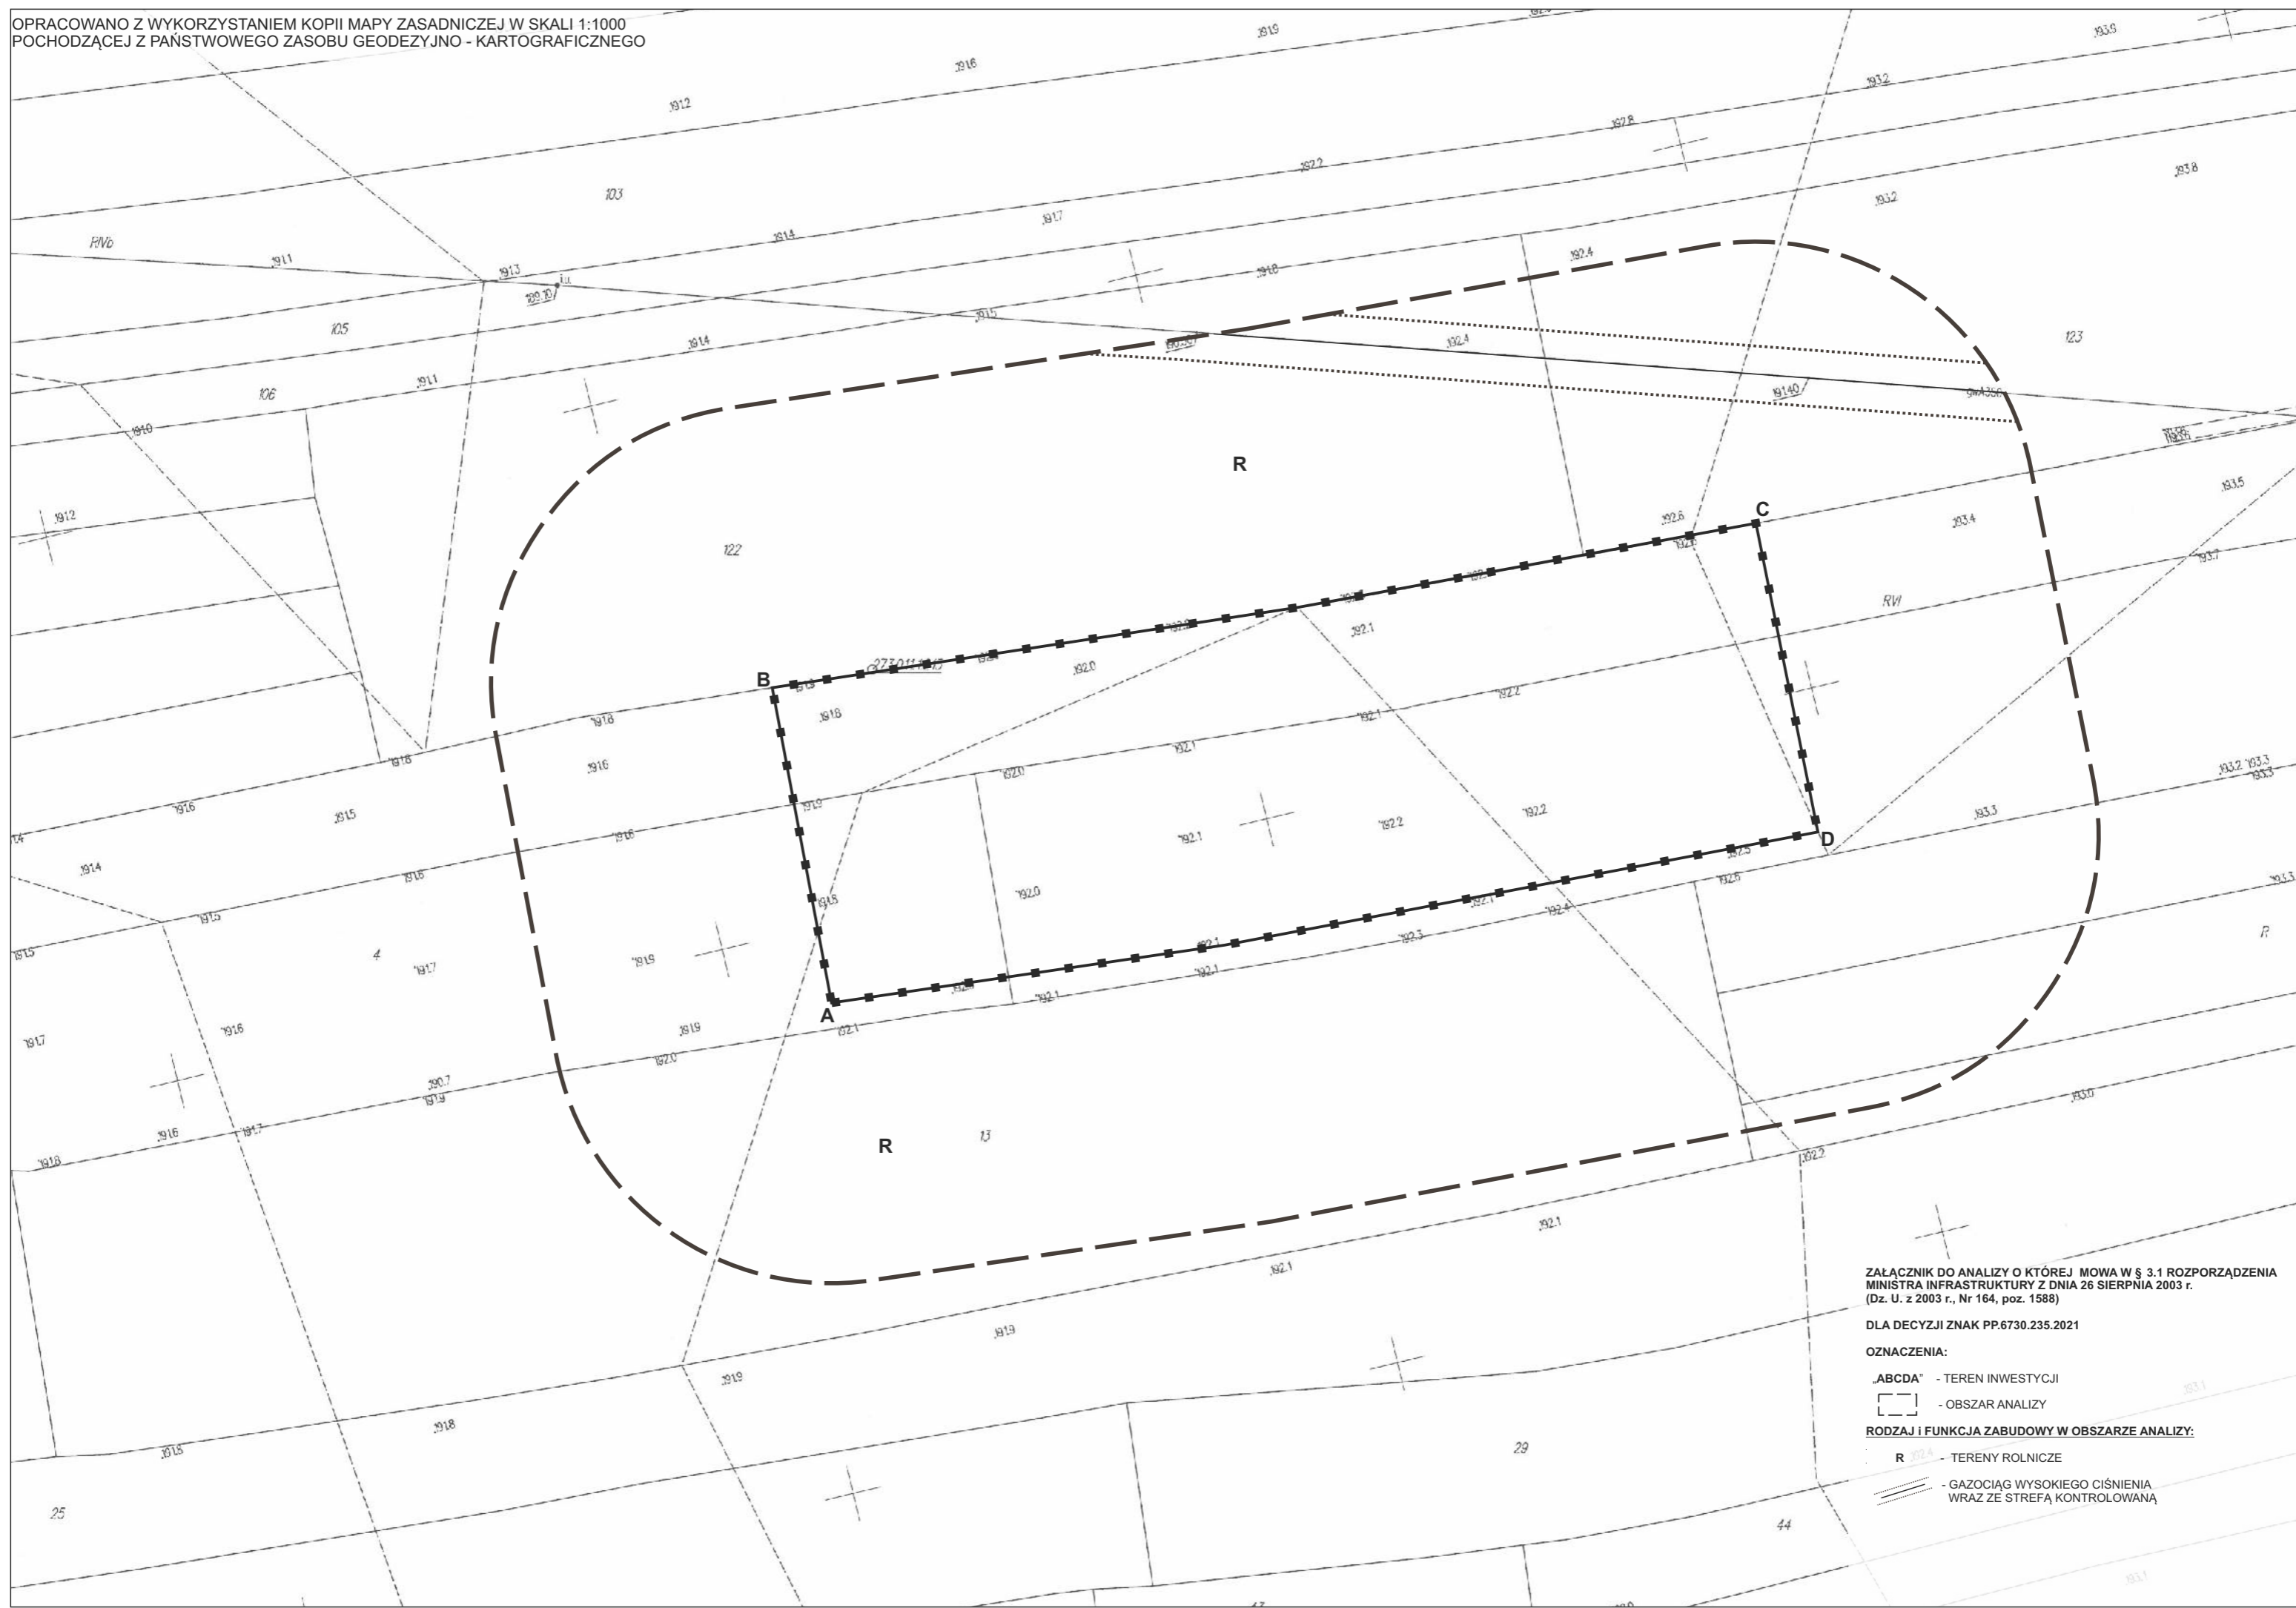

ZALĄCZNIK NR 1
DO DECYZJI ZNAK PP.6730.235.2021
z dnia 2022 r.
OZNACZENIA:
"ABCD" - LINIE ROZGRANICZAJĄCE TEREN INWESTYCJI

ZAŁĄCZNIK DO ANALIZY O KTÓREJ MOWA W § 3.1 ROZPORZĄDZENIA
MINISTRA INFRASTRUKTURY Z DNIA 26 SIERPNI 2003 r.
(Dz. U. z 2003 r., Nr 164, poz. 1588)

DLA DECYZJI ZNAK PP.6730.235.2021

OZNACZENIA:

„ABCD A” - TEREN INWESTYCJI

□ - OBSZAR ANALIZY

RODZAJ I FUNKCJA ZABUDOWY W OBSZARZE ANALIZY:

R 102.4 - TERENY ROLNICZE

≡ - GAZOCIĄG WYSOKIEGO CIŚNIENIA
WRAZ ZE STREFĄ KONTROLOWANĄ