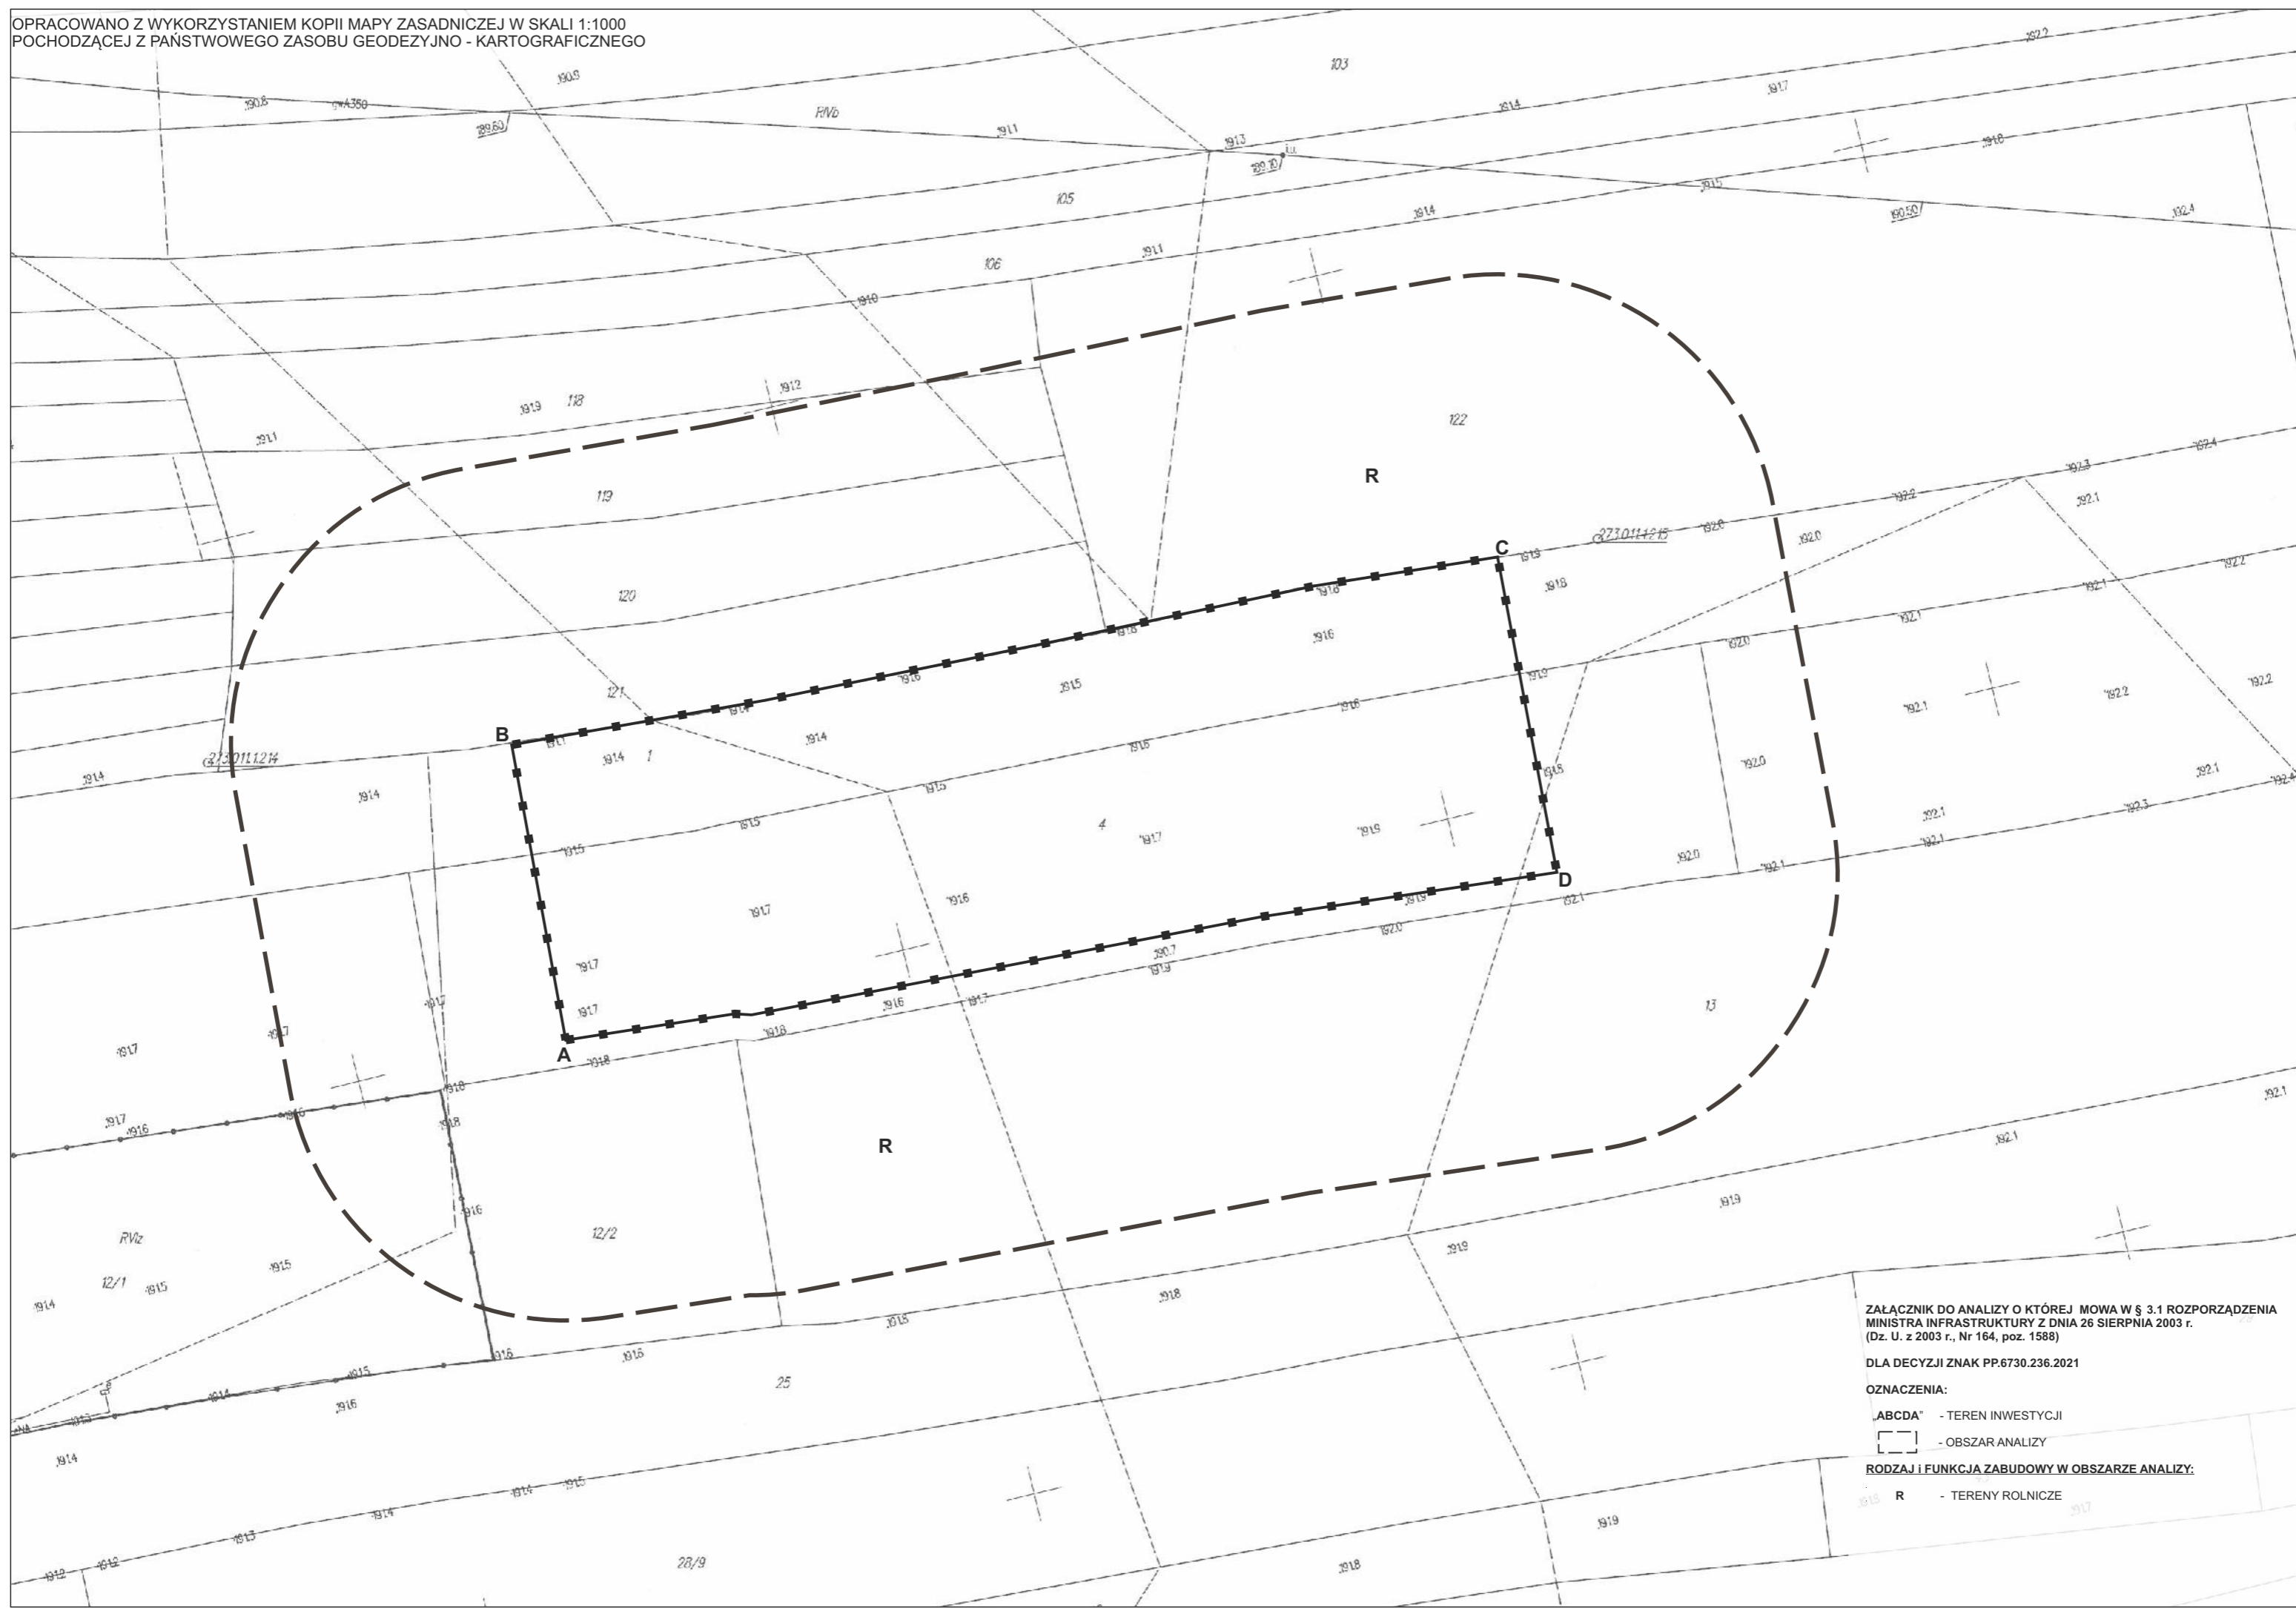

ZALACZNIK NR 1
DO DECYZJI ZNAK PP.6730.236.2021
z dnia 2022 r.
OZNACZENIA:
"ABCD" - LINIE ROZGRANICZAJĄCE TEREN INWESTYCJI

ZAŁĄCZNIK DO ANALIZY O KTÓREJ MOWA W § 3.1 ROZPORZĄDZENIA
MINISTRA INFRASTRUKTURY Z DNIA 26 SIERPNI 2003 r.
(Dz. U. z 2003 r., Nr 164, poz. 1588)

DLA DECYZJI ZNAK PP.6730.236.2021

OZNACZENIA:

ABCDA* - TEREN INWESTYCJI

--- - OBSZAR ANALIZY

RODZAJ I FUNKCJA ZABUDOWY W OBSZARZE ANALIZY:

R - TERENY ROLNICZE